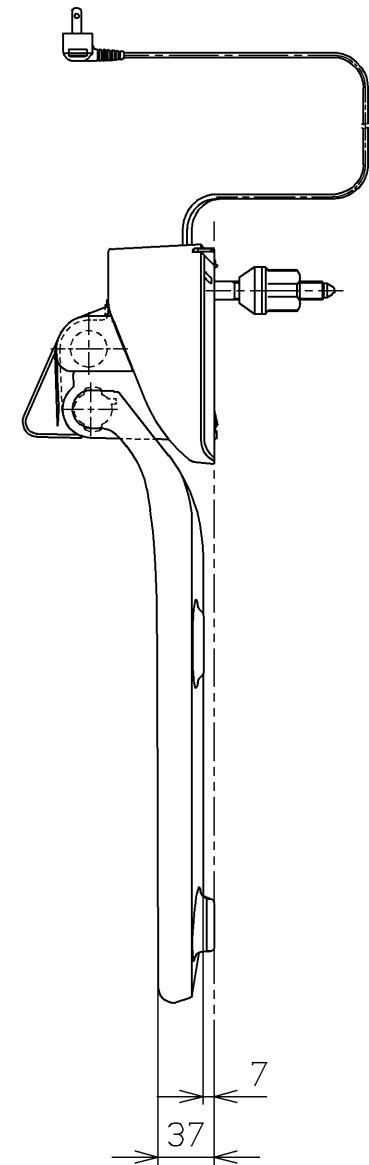

電源コード L=1000

<特注仕様>

1.便ふたなし品

*定格：AC100V-52W 50/60Hz

TOTO			単位 mm	名称 暖房便座
製図 有馬	検図 藤田 康 二村 馨	日付 11-02-07	尺度 1 : 5	品番 TCF116V6
備考				図番 TCF116V6_A0104