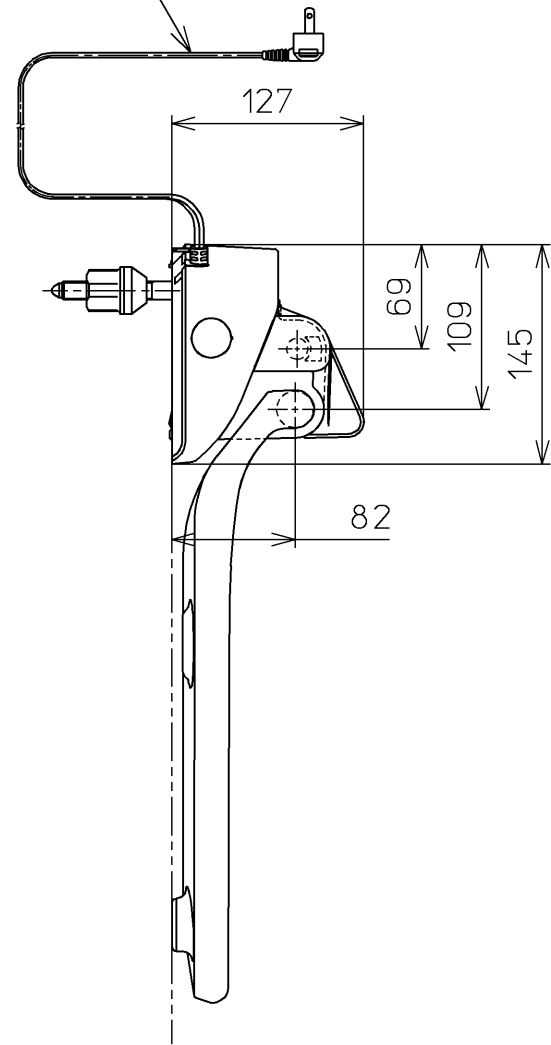

電源コード L=1000

<特注仕様>

1.便ふたなし品

*定格：AC100V-52W 50/60Hz

TOTO			単位 mm	名称 暖房便座
製図 有馬	検図 藤田 康 二村 馨	日付 11-02-07	尺度 1 : 5	品番 TCF116V6
備考				図番 TCF116V6_A0104