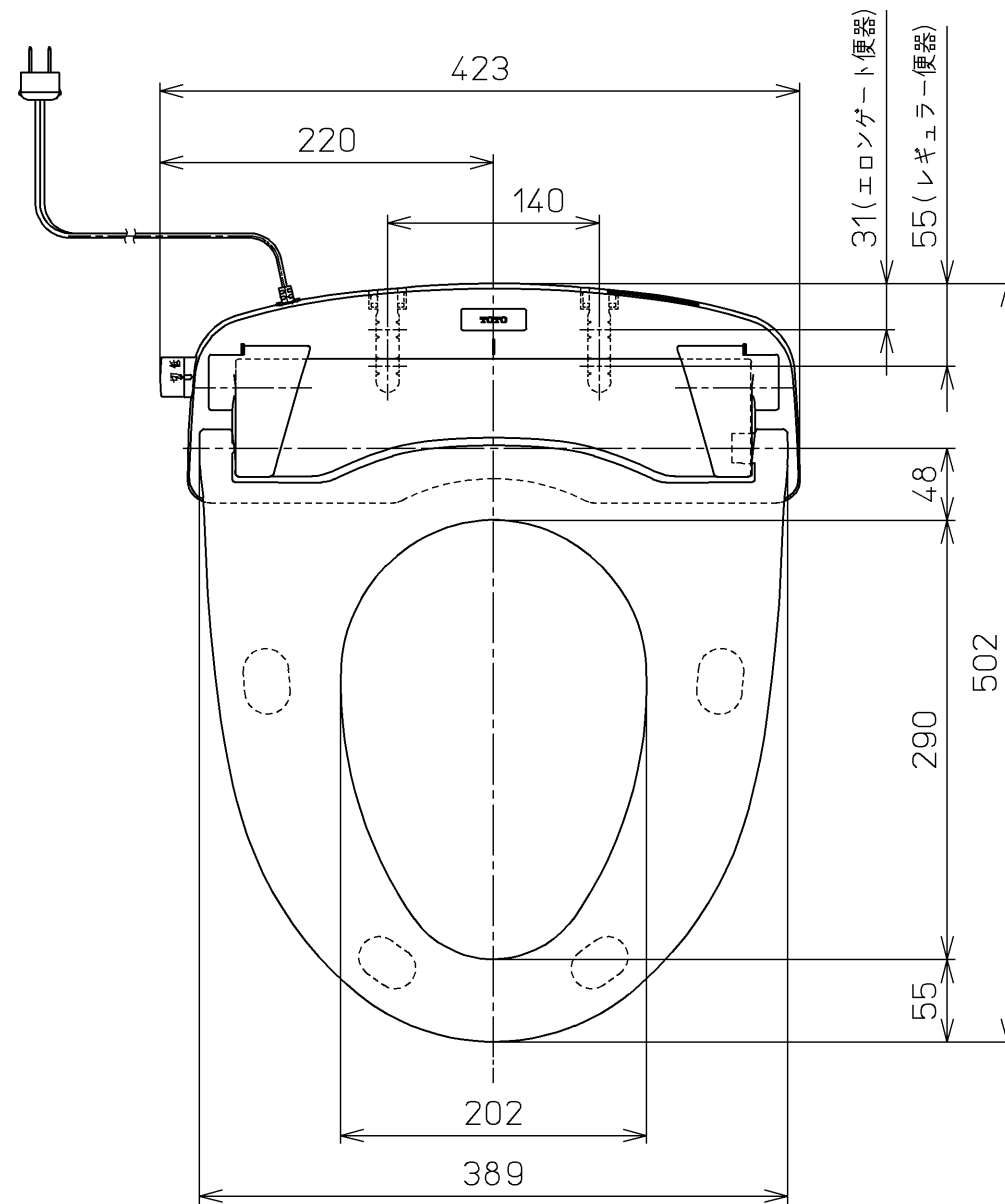

電源コード L=1000

<特注仕様>

1.便ふたなし品

*定格：AC100V-52W 50/60Hz

TOTO			単位 mm	名称 暖房便座
製図 有馬	検図 藤田 康 二村 馨	日付 11-02-07	尺度 1 : 5	品番 TCF116V6
備考				図番 TCF116V6_A0104