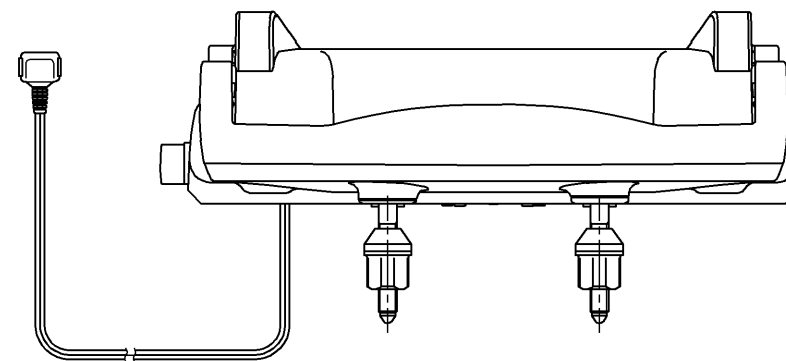

電源コード L=1000

<特注仕様>

1.便ふたなし品

*定格：AC100V-52W 50/60Hz

TOTO			単位 mm	名称 暖房便座
製図 有馬	検図 藤田 康 二村 馨	日付 11-02-07	尺度 1 : 5	品番 TCF116V6
備考				図番 TCF116V6_A0104